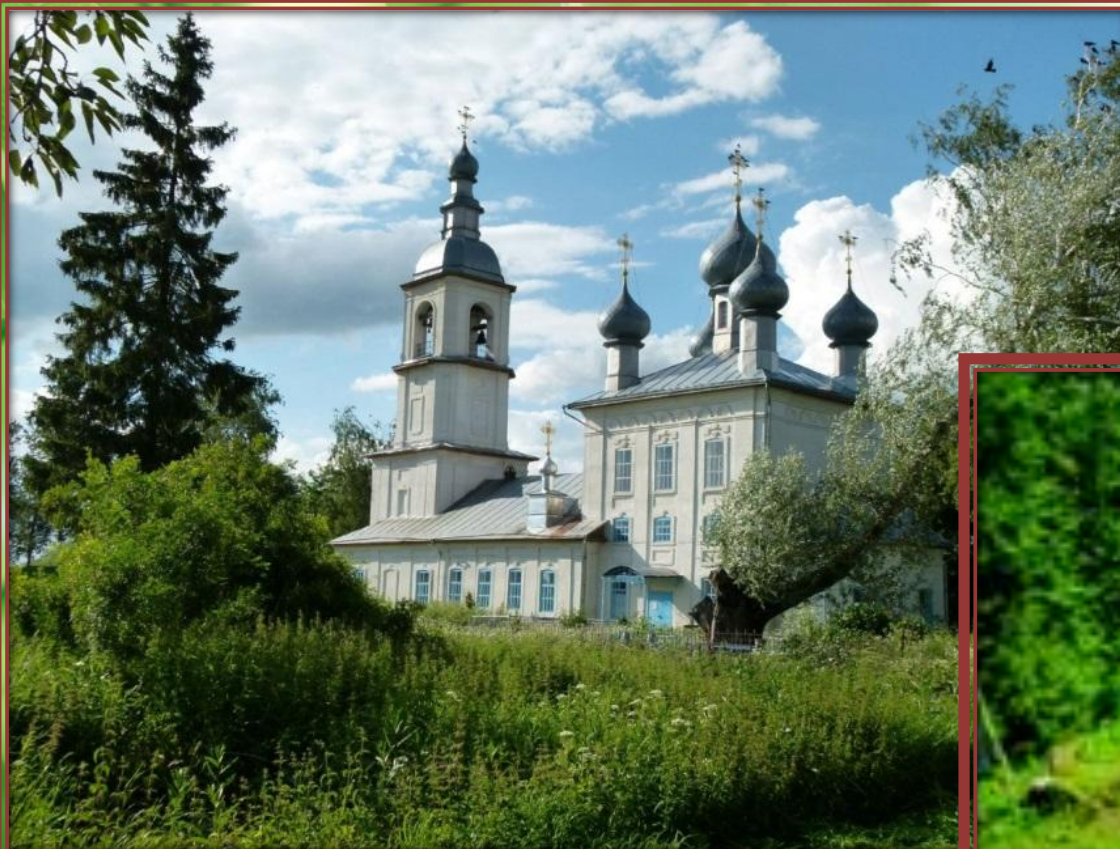

Грязовецкий муниципальный район

РАЗВИТИЕ ПРОМЫШЛЕННОГО ТУРИЗМА НА ТЕРРИТОРИИ ГРЯЗОВЕЦКОГО МУНИЦИПАЛЬНОГО РАЙОНА

2019 год

Грязовецкий муниципальный район

«Молочная река – комельские берега»

Храм Успения Божией Матери